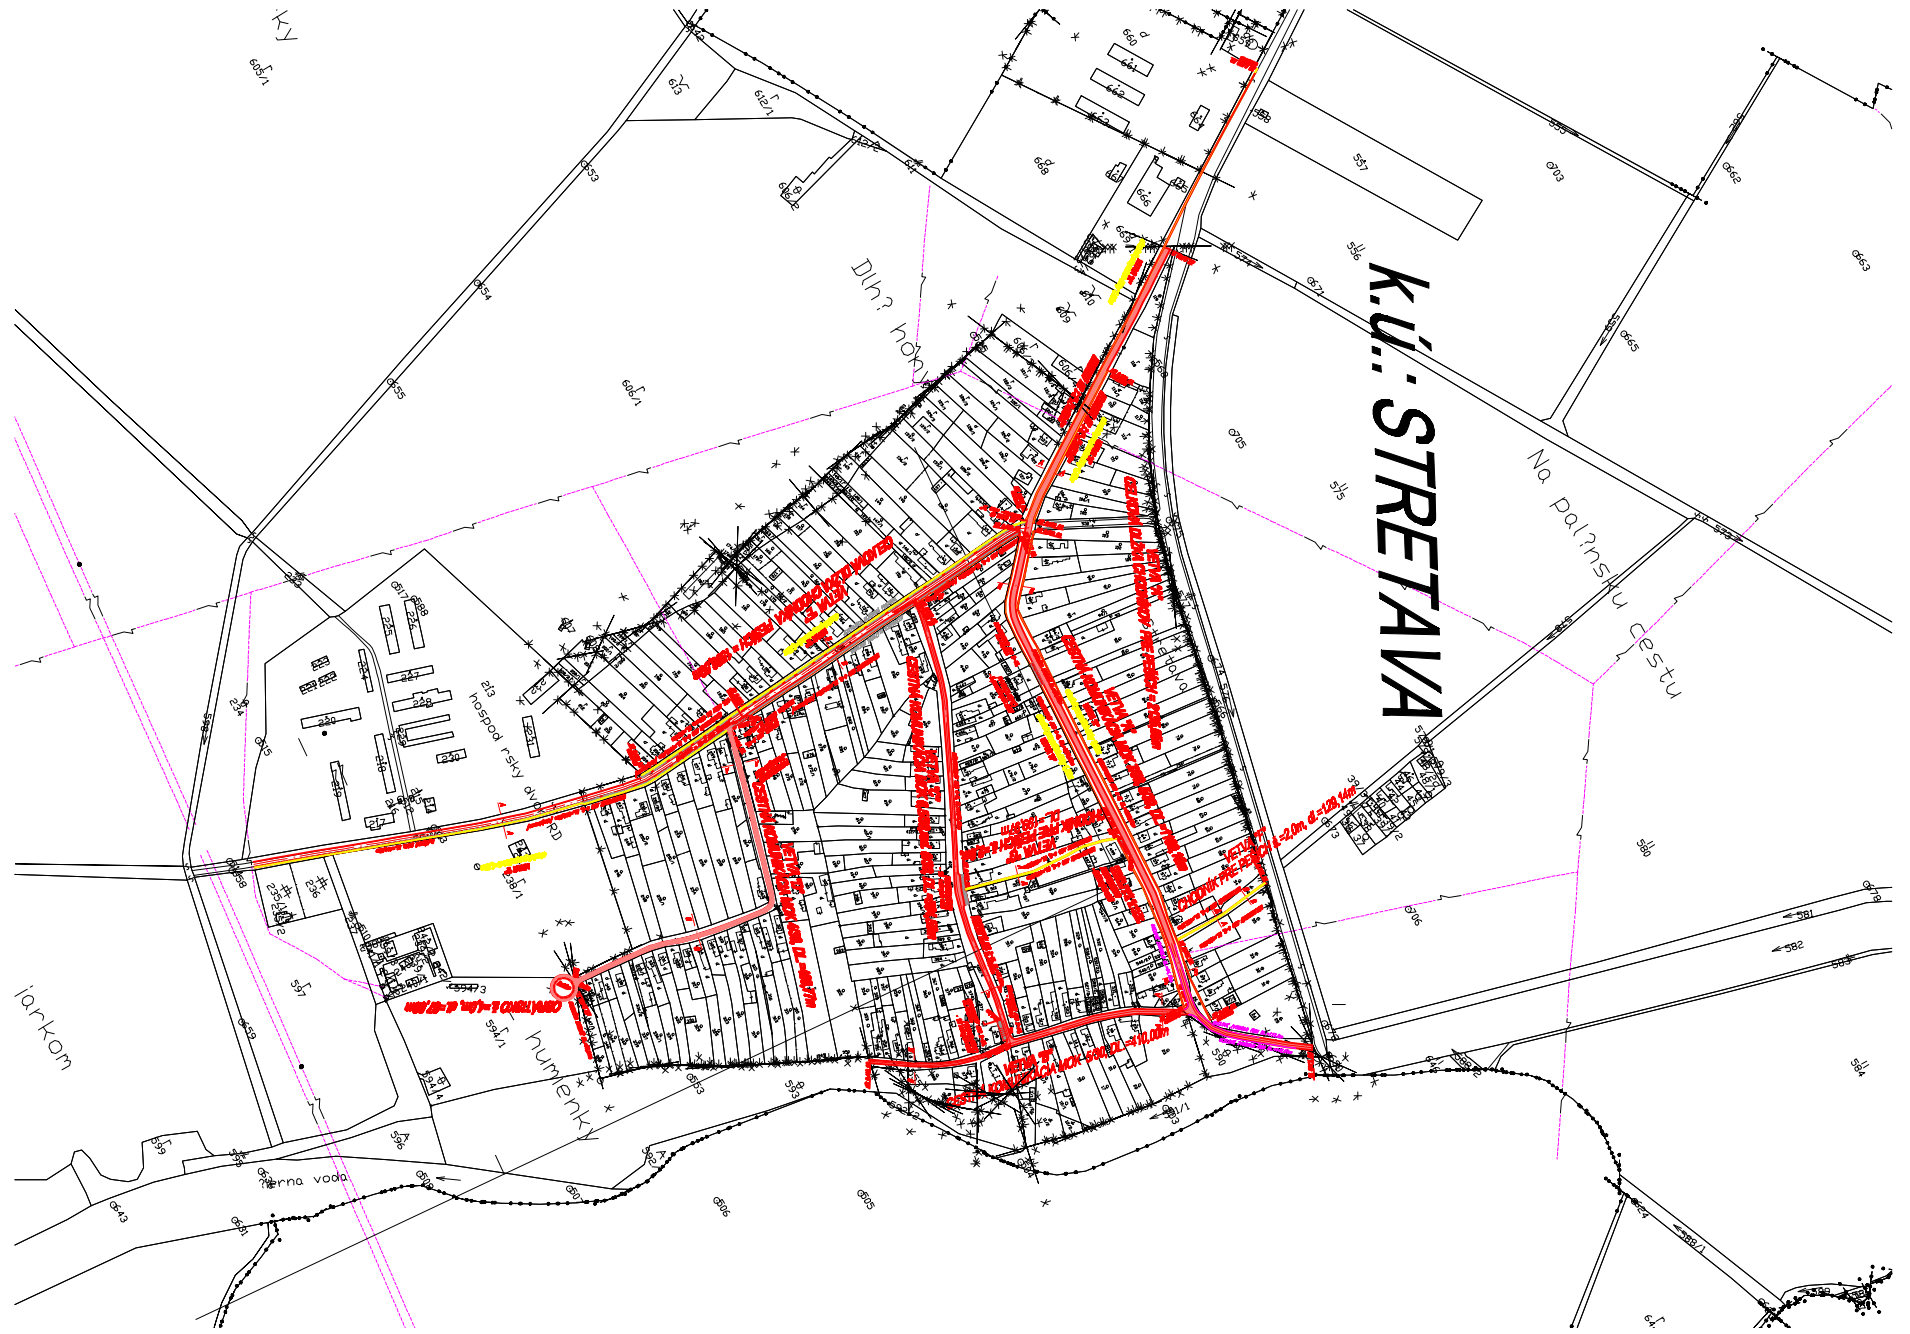

K.Ú.: STRETAVA

Na palništvu cestu

Dlhá hora

humenký

jarkom

ky
6857

21a
Mestská r. skv. dlh. 120m

21a
Mestská r. skv. dlh. 120m

21a
Mestská r. skv. dlh. 120m

21a
Mestská r. skv. dlh. 120m

21a
Mestská r. skv. dlh. 120m

Čierna voda

1